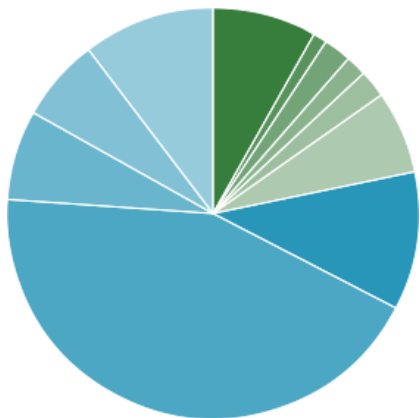

## Ποιο από τα παρακάτω παιχνίδια...

Ποιο από τα παρακάτω παιχνίδια θέλετε να εκπροσωπήσει το σχολείο μας στον 1ο Πανελλήνιο διαγωνισμό παιχνιδιού στο Scratch;

Total Votes

**184**

	COUNT	PERCENT	
		COUNTRY	OVERALL
Ο βυθός	15	8.15%	8.15%
Τα κορίτσια του ποδοσφαίρου	2	1.09%	1.09%
Νεράιδες και Τέρατα	4	2.17%	2.17%
Κρυμμένος Θησαυρός	3	1.63%	1.63%
Cat and Bird	4	2.17%	2.17%
Extreme Team	12	6.52%	6.52%
The hardest game in the world	20	10.87%	10.87%
Skate Attack	80	43.48%	43.48%
Δρόμος μετ' εμποδίων - Αστερίξ και Οβελίξ	13	7.07%	7.07%
PC Quiz	12	6.52%	6.52%
Girls In Action	19	10.33%	10.33%